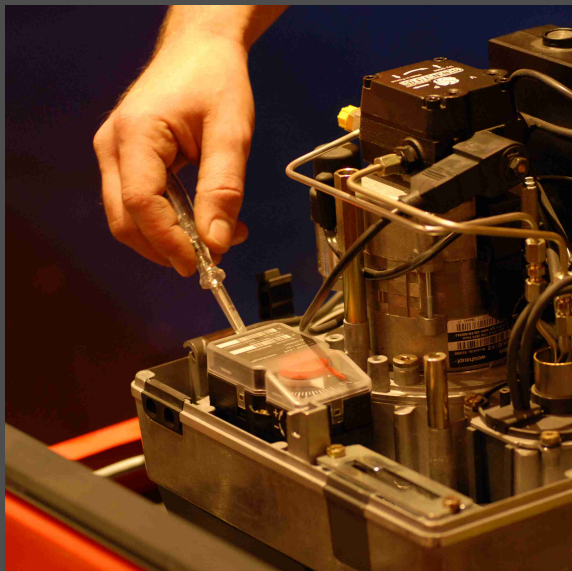

SONNEN-SEITE

**KONTROLLE
WARTUNG
NOTFALLDIENST**

KUNDEN-NÄHE

SERVICE

Die regelmäßige Wartung einer Anlage ist die beste Voraussetzung für deren optimale Funktion, Langlebigkeit und Wirtschaftlichkeit. Unsere Mitarbeiter übernehmen aus diesem Grund zuverlässig und kompetent sämtliche Service- und Wartungsarbeiten an Ihrer Heizungs-, Klima- oder Steuerungsanlage.