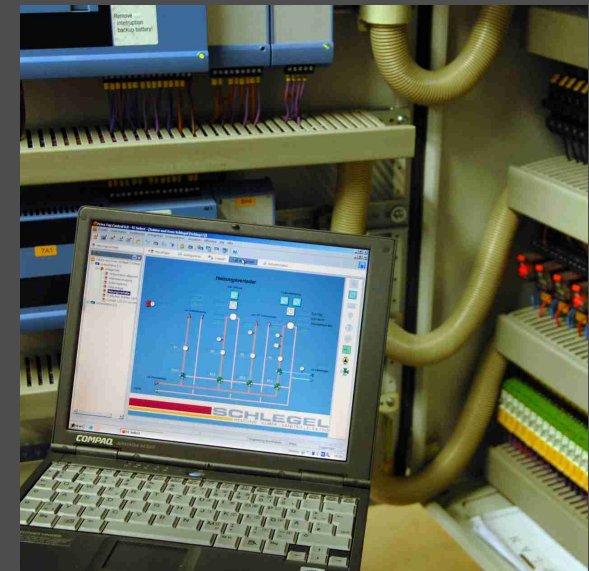

ELEKTRO

Wir sind Ihr kompetenter Partner, wenn es um intelligente Beleuchtungslösungen, innovative Netzwerkausstattungen und anspruchsvolle Steuerungs- und Regelungsanlagen geht.

Denn zeitgemäße Elektrotechnik verbindet die Geräte und Komponenten eines Gebäudes durchdacht und ausbaufähig miteinander. Sie ermöglicht zum Beispiel über Sensoren, dass Jalousien und Markisen ausfahren, wenn die Sonne blendet und Rolläden geschlossen werden, wenn es dunkel wird. Oder sie schafft über ein drahtloses System die Voraussetzungen dafür, dass Sie von jedem gewünschten Raum aus ins Internet gehen können und Rechner kabellos untereinander kommunizieren.

Steuern, schalten, regeln und überwachen: eine detaillierte Elektroplanung macht Ihren beruflichen und privaten Alltag angenehm, flexibel und sicher.

STEUERUNG SCHALTUNG SICHERHEIT

STROM-LINIE

WÄRME
KÄLTE
HYGIENE