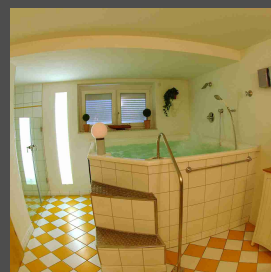

PLANUNG MASSARBEIT WELLNESS

WASSER-SPIELE

SANITÄR

Ob extra-kleines Badeparadies oder großzügiges Wohn- und Wellnessbad: Das Badezimmer ist ein Ort zum Entspannen, Genießen und Regenerieren!

Individuell geplant, passt es zum Lebensstil und den Wünschen seiner Bewohner – und ist perfekt auf deren persönliche Bedürfnisse und körperliche Befinden zugeschnitten: Soll eine moderne Fitness-Oase mit Whirlpool und Sauna für Zwei entstehen? Stürmt allmorgendlich eine Gruppe kleiner Badenixen und Wassermänner gleichzeitig das Badezimmer, um pünktlich in die Schule zu kommen? Oder werden speziell durchdachte Erleichterungen und Sicherheiten für ältere Menschen im Bad gebraucht? Form und Funktion harmonisch und sinnvoll miteinander zu verbinden und zu einer maßgeschneiderten Raumlösung werden zu lassen, ist für uns eine Frage guter Beratung und exakter Planung: umsichtig, intelligent und sehr persönlich.